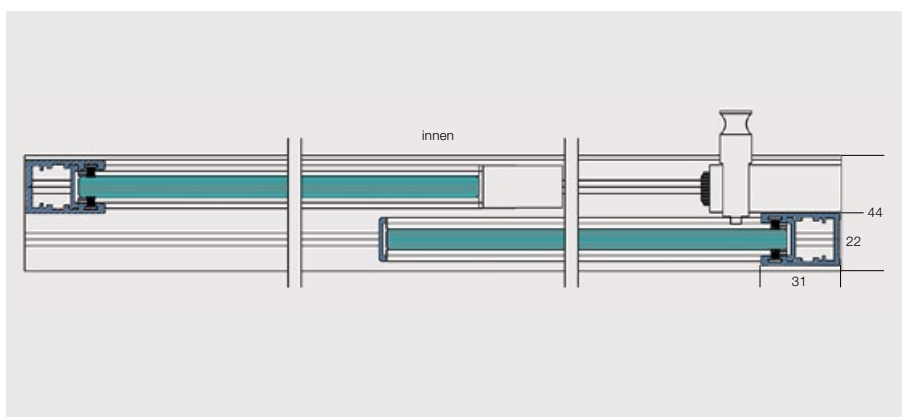

Horizontalschnitt

Ihr Partner in der Region

HIGHGLASS

Balkon und Sitzplatz individuell verglast

HighGlass GmbH
Im Wingert 36a
8049 Zürich

T +41 44 340 04 17
F +41 44 340 04 18