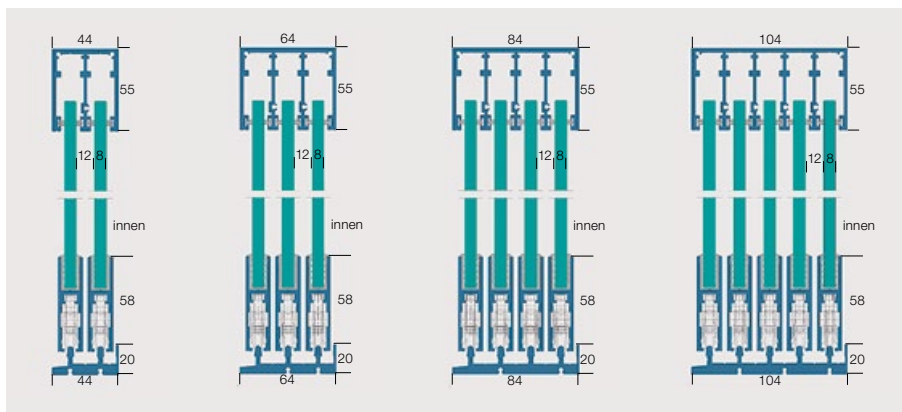

Praktische Handhabung

Jeder Flügel lässt sich einzeln bewegen. Im Parkraum sind alle parallel zur Schieberichtung hintereinander positioniert. Damit die Anlage von aussen nicht geöffnet werden kann, können die einzelnen Flügel verriegelt werden.

Der GS-110 auf einen Blick

- Untenlaufendes Parallel-Schiebesystem in Ganzglas
- Hohe Flexibilität in der Gestaltung
- Horizontal kugelgelagerte und rostfreie Laufrollen mit Wippfunktion
- Zwei- bis fünfbahnige Laufschiene von 44 mm bis 104 mm
- Sämtliche sichtbaren Teile in Alu und CNS
- Einfache und schnelle Montage

Gestaltung

- Oberfläche: farblos anodisiert E6/EV1 oder pulverbeschichtet in RAL, NCS und Perlglimmer
- Andere Oberflächen auf Anfrage

optional:

- Wandanschlussprofile
- Ausgleichprofil oben
- Eckprofil
- Vertikale Profile mit Bürstendichtung
- Steckriegelverschluss

Technische Daten

- Profilhöhe unten: 63 mm
- Maximale Flügelhöhe: 2700 mm
- Maximale Flügelbreite: 1300 mm
- Einscheibensicherheitsglas (ESG) wird mit Gummidichtungen im Halteprofil verklemt
- 1 Flügelprofil für beide Glasdicken: 8 mm oder 10 mm
- Schalldämmung: bis 17 dB