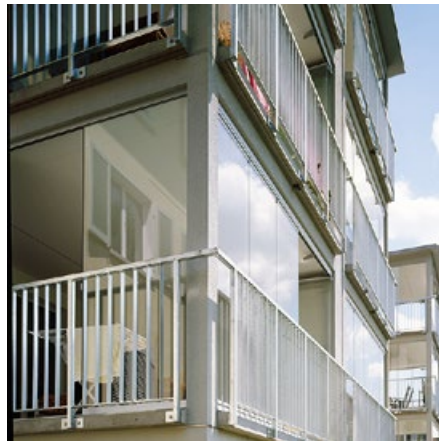

Dezenter Wetterschutz mit Weitsicht:
Die Ganzglas-Schiebewand GS-110
von Schweizer.

Den Aussenraum sinnvoll nutzen:

Die Ganzglas-Schiebewand GS-110.

Die Ganzglas-Schiebewand GS-110 bietet zusätzlichen Wohnraum von Frühling bis Herbst, erhöht die Lebensqualität und macht Balkon, Sitzplatz oder Terrasse in der Übergangszeit zur Komfortzone. Ist es draussen zu frisch, ist ein mit der GS-110 verglaster Aussenplatz der perfekte Ort, um schon bei wenig Sonne Wärme zu tanken.

Mit einer Verglasung lässt sich Balkon, Terrasse oder Sitzplatz rund ums Jahr sinnvoll nutzen – als zusätzlicher Wohnraum in den wärmeren Monaten und in der kalten Jahreszeit als geschützter Platz für Pflanzen. Doch nicht nur das: Die GS-110 hat nebst ihrer hochwertigen Technik auch in Sachen Ästhetik einiges zu bieten. Die Einbindung in die Gebäudehülle erfolgt nämlich beinahe ohne optische Veränderung.

Ungestörter Weitblick

Nichts trübt den Blick nach draussen, denn die Ganzglas-Schiebewand GS-110 ist in ihrer Standardausführung frei von vertikalen Profilen. Ist die obere Schiene in die Decke eingelassen, sind keine Profile sichtbar. Lediglich unten ist ein dezentes Aluprofil auszumachen.

Praktische Handhabung

Jeder Flügel lässt sich einzeln bewegen. Im Parkraum sind alle parallel zur Schieberichtung hintereinander positioniert. Damit die Anlage von aussen nicht geöffnet werden kann, können die einzelnen Flügel verriegelt werden.