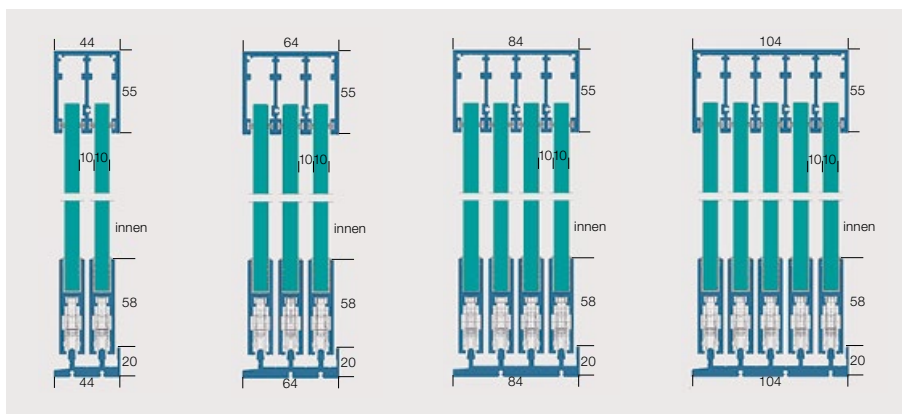

Hohe Funktionalität, viel Transparenz.

Clevere Lösung auch im Detail.

Anwendungsmöglichkeiten

Die Ganzglas-Schiebewand GS-110 mit rahmenlosen Flügeln eignet sich als Balkon- oder Sitzplatzverglasung bei Neubauten oder Sanierungen.

Der GS-110 auf einen Blick

- Untenlaufendes Parallel-Schiebesystem in Ganzglas
- Hohe Flexibilität in der Gestaltung
- Horizontal kugelgelagerte und rostfreie Laufrollen mit Wippfunktion
- Zwei- bis fünfbahnige Laufschiene von 44 mm bis 104 mm
- Sämtliche sichtbaren Teile in Alu und CNS
- Einfache und schnelle Montage

Gestaltung

- Oberfläche: farblos anodisiert E6/EV1 oder pulverbeschichtet in RAL, NCS und Perlglimmer
- Andere Oberflächen auf Anfrage

optional:

- Wandanschlussprofile
- Ausgleichprofil oben
- Eckprofil
- Vertikale Profile mit Bürstendichtung
- Steckriegelverschluss

Technische Daten

- Profilhöhe unten: 63 mm
- Maximale Flügelhöhe: 2700 mm
- Maximale Flügelbreite: 1300 mm
- Einscheibensicherheitsglas (ESG) wird mit Gummidichtungen im Halteprofil verklemt
- 1 Flügelprofil für beide Glasdicken: 8 mm oder 10 mm
- Schalldämmung: bis 17 dB

10mm ESG

Ihr Partner in der Region

HIGHGLASS

Balkon und Sitzplatz individuell verglast

HighGlass GmbH
Im Wingert 36a
8049 Zürich

T +41 44 340 04 17
F +41 44 340 04 18